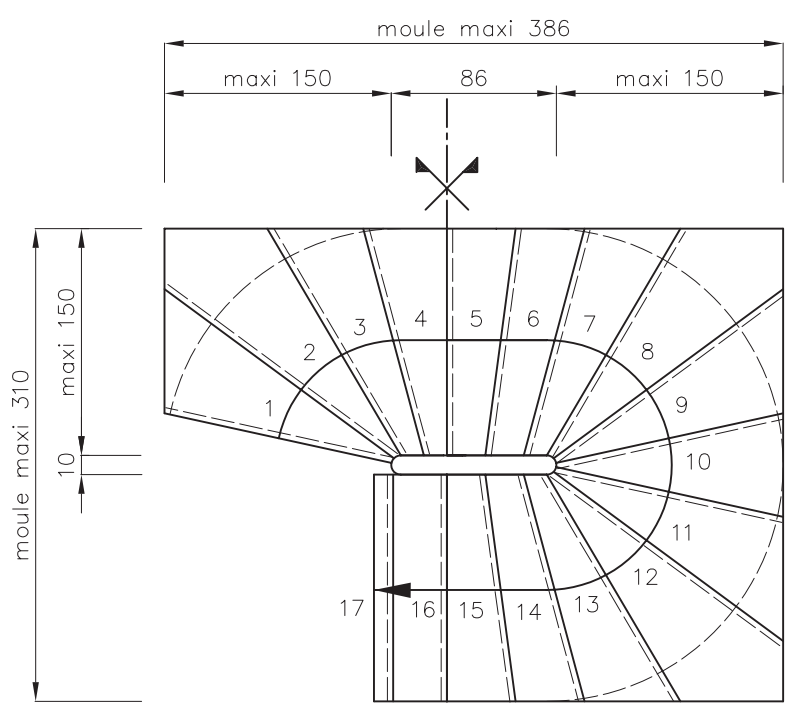

Hélicoïdal à fût ovoïde Fût 86 x 10

Giron de 28 cm à 60 du fût

- Hélicoïdal à fût ovoïde
- Hélicoïdal à noyau
- Hélicoïdal par segment
- Hélicoïdal marche par marche
- Hélicoïdal à jour
- Rayonnant
- Balancé à fût
- Balancé à vide central
- Balancé Tête et Pied
- Droit voile porteur
- Droit
- Conduits
- Corniches
- Jardinières
- Divers

Grille de hauteur (cm)		
Hauteur à monter	Nombre de marches	Hauteur de marches
256,00	16	16,00
262,40	16	16,40
264,00	16	16,50
265,60	16	16,60
272,00	16	17,00
272,00	17	16,00
278,80	17	16,40
280,50	17	16,50
282,20	17	16,60
289,00	17	17,00