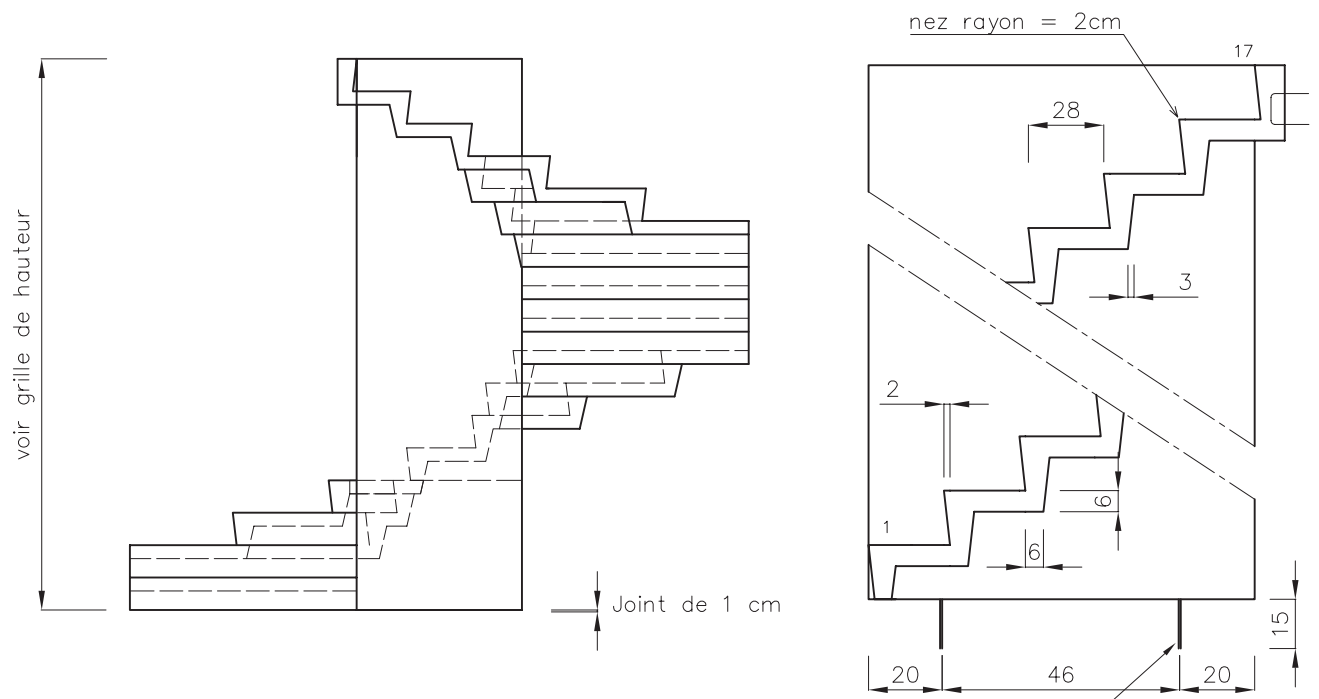

Hélicoïdal à fût ovoïde Fût 86 x 10

Giron de 28 cm à 60 du fût

- Hélicoïdal à fût ovoïde
- Hélicoïdal à noyau
- Hélicoïdal par segment
- Hélicoïdal marche par marche
- Hélicoïdal à jour
- Rayonnant
- Balancé à fût
- Balancé à vide central
- Balancé Tête et Pied
- Droit voile porteur
- Droit
- Conduits
- Corniches
- Jardinières
- Divers

Grille de hauteur (cm)		
Hauteur à monter	Nombre de marches	Hauteur de marches
256,00	16	16,00
262,40	16	16,40
264,00	16	16,50
265,60	16	16,60
272,00	16	17,00
272,00	17	16,00
278,80	17	16,40
280,50	17	16,50
282,20	17	16,60
289,00	17	17,00