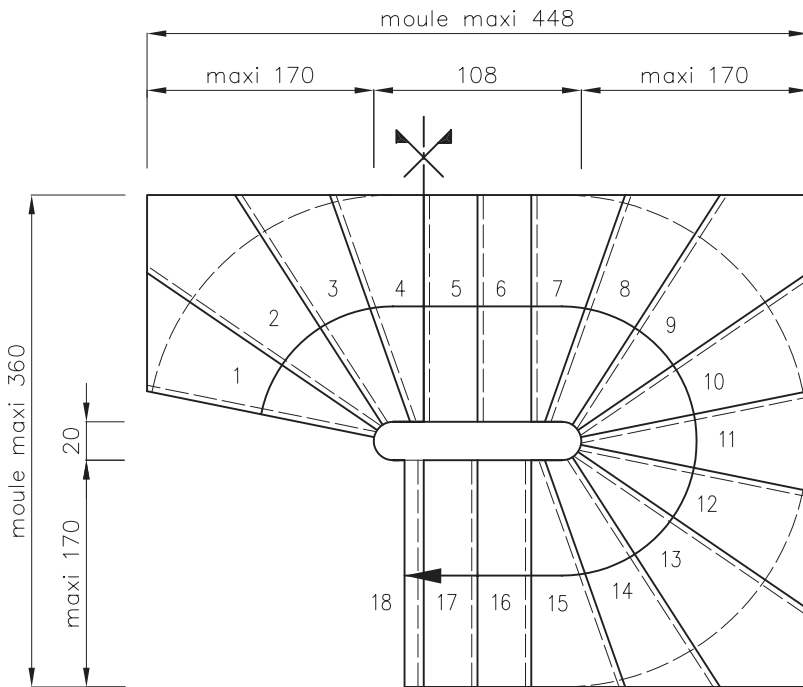

Hélicoïdal à fût ovoïde

Fût 108 x 20

Giron de 28 cm à 60 du fût

- Hélicoïdal à fût ovoïde
- Hélicoïdal à noyau
- Hélicoïdal par segment
- Hélicoïdal marche par marche
- Hélicoïdal à jour
- Rayonnant
- Balancé à fût
- Balancé à vide central
- Balancé Tête et Pied
- Droit voile porteur
- Droit
- Conduits
- Corniches
- Jardinières
- Divers

Grille de hauteur (cm)		
Hauteur à monter	Nombre de marches	Hauteur de marches
260,00	16	16,25
264,00	16	16,50
269,92	16	16,87
276,25	17	16,25
280,50	17	16,50
286,79	17	16,87
292,50	17	16,25
297,00	18	16,50
303,66	18	16,87
<i>Usine</i>		
PBM 53		