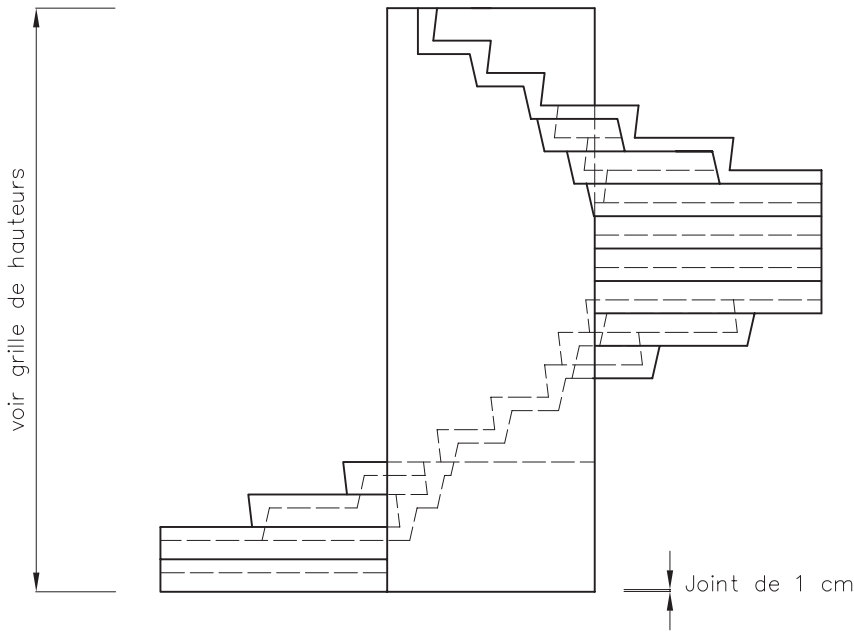

Hélicoïdal à fût ovoïde

Fût 108 x 20

Giron de 28 cm à 60 du fût

- Hélicoïdal à fût ovoïde
- Hélicoïdal à noyau
- Hélicoïdal par segment
- Hélicoïdal marche par marche
- Hélicoïdal à jour
- Rayonnant
- Balancé à fût
- Balancé à vide central
- Balancé Tête et Pied
- Droit voile porteur
- Droit
- Conduits
- Corniches
- Jardinières
- Divers

Grille de hauteur (cm)		
Hauteur à monter	Nombre de marches	Hauteur de marches
260,00	16	16,25
264,00	16	16,50
269,92	16	16,87
276,25	17	16,25
280,50	17	16,50
286,79	17	16,87
292,50	17	16,25
297,00	18	16,50
303,66	18	16,87
<i>Usine</i>		
PBM 53		