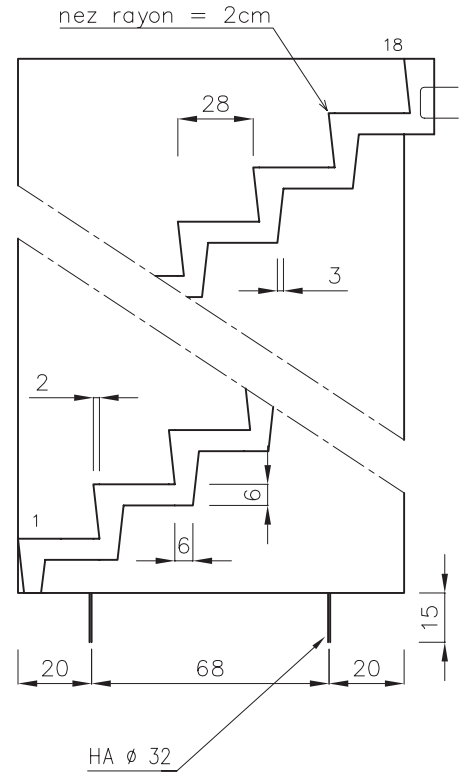

Hélicoïdal à fût ovoïde

Fût 108 x 20

Giron de 28 cm à 60 du fût

- Hélicoïdal à fût ovoïde
- Hélicoïdal à noyau
- Hélicoïdal par segment
- Hélicoïdal marche par marche
- Hélicoïdal à jour
- Rayonnant
- Balancé à fût
- Balancé à vide central
- Balancé Tête et Pied
- Droit voile porteur
- Droit
- Conduits
- Corniches
- Jardinières
- Divers

Grille de hauteur (cm)		
Hauteur à monter	Nombre de marches	Hauteur de marches
260,00	16	16,25
264,00	16	16,50
269,92	16	16,87
276,25	17	16,25
280,50	17	16,50
286,79	17	16,87
292,50	17	16,25
297,00	18	16,50
303,66	18	16,87
<i>Usine</i>		
PBM 53		