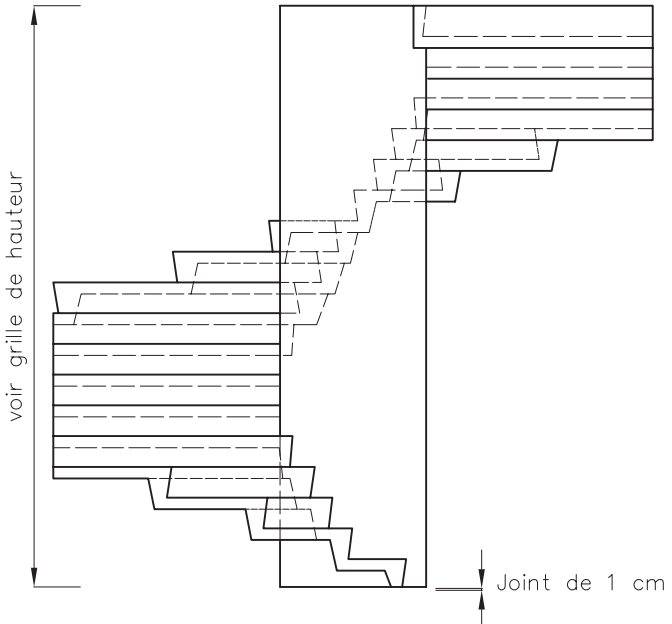

Hélicoïdal à fût ovoïde

Fût 46 x 76

Giron de 28 cm à 60 du fût

- Hélicoïdal à fût ovoïde
- Hélicoïdal à noyau
- Hélicoïdal par segment
- Hélicoïdal marche par marche
- Hélicoïdal à jour
- Rayonnant
- Balancé à fût
- Balancé à vide central
- Balancé Tête et Pied
- Droit voile porteur
- Droit
- Conduits
- Corniches
- Jardinières
- Divers

Grille de hauteur (cm)		
Hauteur à monter	Nombre de marches	Hauteur de marches
272,00	17	16,00
278,80	17	16,40
288,00	18	16,00
295,20	18	16,40
304,00	19	16,00
311,60	19	16,40
<i>Usine</i>		
PBM 38		