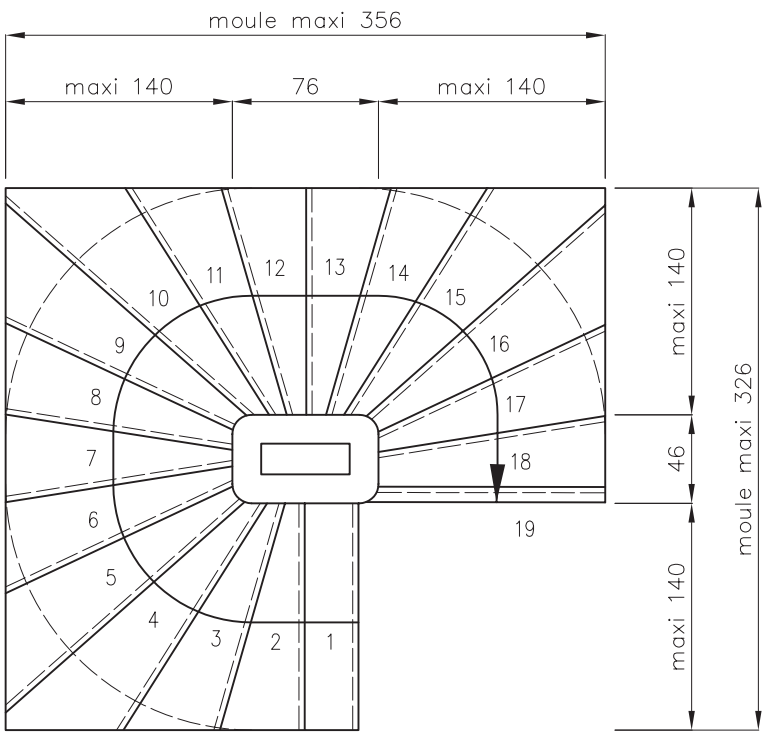

Hélicoïdal à fût ovoïde

Fût 46 x 76

Giron de 28 cm à 60 du fût

- Hélicoïdal à fût ovoïde
- Hélicoïdal à noyau
- Hélicoïdal par segment
- Hélicoïdal marche par marche
- Hélicoïdal à jour
- Rayonnant
- Balancé à fût
- Balancé à vide central
- Balancé Tête et Pied
- Droit voile porteur
- Droit
- Conduits
- Corniches
- Jardinières
- Divers

Grille de hauteur (cm)		
Hauteur à monter	Nombre de marches	Hauteur de marches
272,00	17	16,00
278,80	17	16,40
288,00	18	16,00
295,20	18	16,40
304,00	19	16,00
311,60	19	16,40
<i>Usine</i>		
PBM 38		