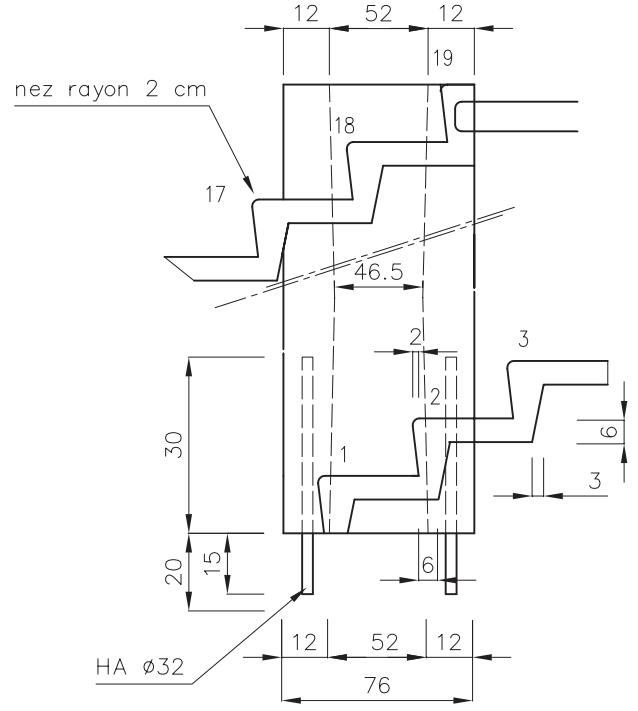

Hélicoïdal à fût ovoïde

Fût 46 x 76

Giron de 28 cm à 60 du fût

- Hélicoïdal à fût ovoïde
- Hélicoïdal à noyau
- Hélicoïdal par segment
- Hélicoïdal marche par marche
- Hélicoïdal à jour
- Rayonnant
- Balancé à fût
- Balancé à vide central
- Balancé Tête et Pied
- Droit voile porteur
- Droit
- Conduits
- Corniches
- Jardinières
- Divers

Grille de hauteur (cm)		
Hauteur à monter	Nombre de marches	Hauteur de marches
272,00	17	16,00
278,80	17	16,40
288,00	18	16,00
295,20	18	16,40
304,00	19	16,00
311,60	19	16,40
<i>Usine</i>		
PBM 38		