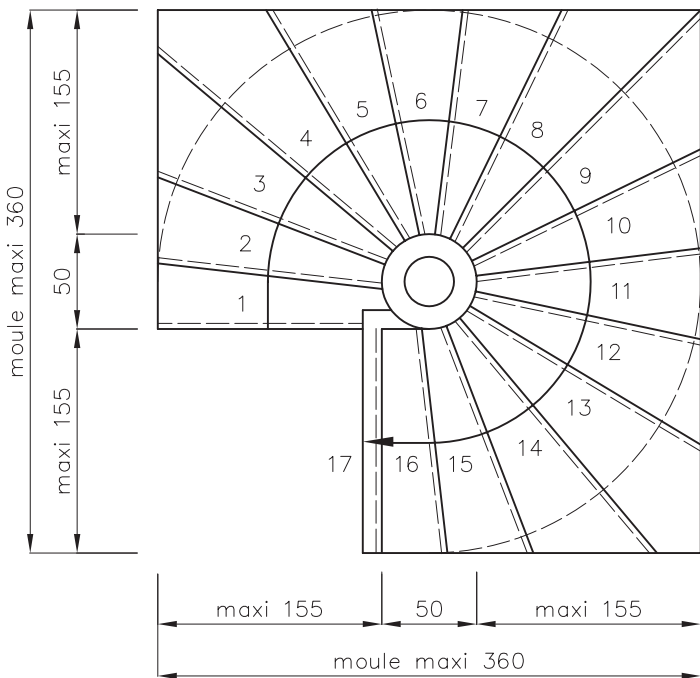

Hélicoïdal à noyau

Noyau Diam.50

Giron de 28 cm à 60 du fût
Fût Plein ou Creux

- Hélicoïdal à fût ovoïde
- Hélicoïdal à noyau**
- Hélicoïdal par segment
- Hélicoïdal marche par marche
- Hélicoïdal à jour
- Rayonnant
- Balancé à fût
- Balancé à vide central
- Balancé Tête et Pied
- Droit voile porteur
- Droit
- Conduits
- Corniches
- Jardinières
- Divers

Grille de hauteur (cm)		
Hauteur à monter	Nombre de marches	Hauteur de marches
260,00	16	16,25
265,60	16	16,60
272,00	16	17,00
276,25	17	16,25
282,20	17	<u>16,60</u>
289,00	17	<u>17,00</u>
<i>Usine</i>		
PBM 53		