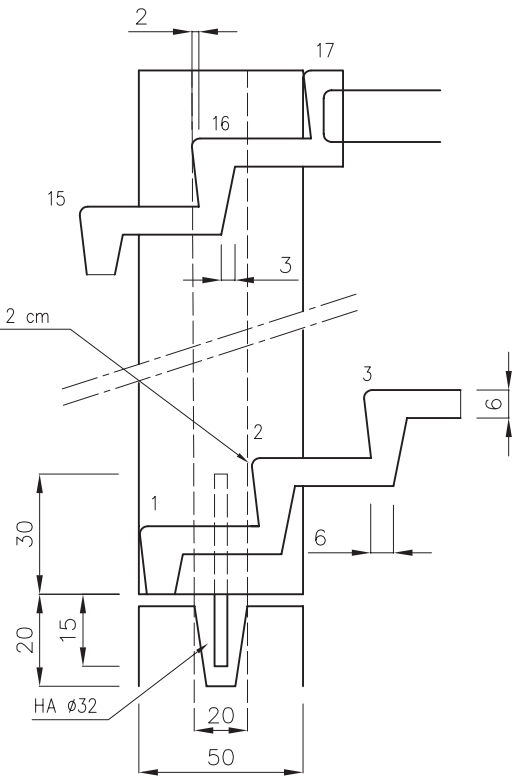

Hélicoïdal à noyau

Noyau Diam.50

Giron de 28 cm à 60 du fût
Fût Plein ou Creux

- Hélicoïdal à fût ovoïde
- Hélicoïdal à noyau**
- Hélicoïdal par segment
- Hélicoïdal marche par marche
- Hélicoïdal à jour
- Rayonnant
- Balancé à fût
- Balancé à vide central
- Balancé Tête et Pied
- Droit voile porteur
- Droit
- Conduits
- Corniches
- Jardinières
- Divers

Grille de hauteur (cm)		
Hauteur à monter	Nombre de marches	Hauteur de marches
260,00	16	16,25
265,60	16	16,60
272,00	16	17,00
276,25	17	16,25
282,20	17	<u>16,60</u>
289,00	17	<u>17,00</u>
<i>Usine</i>		
PBM 53		