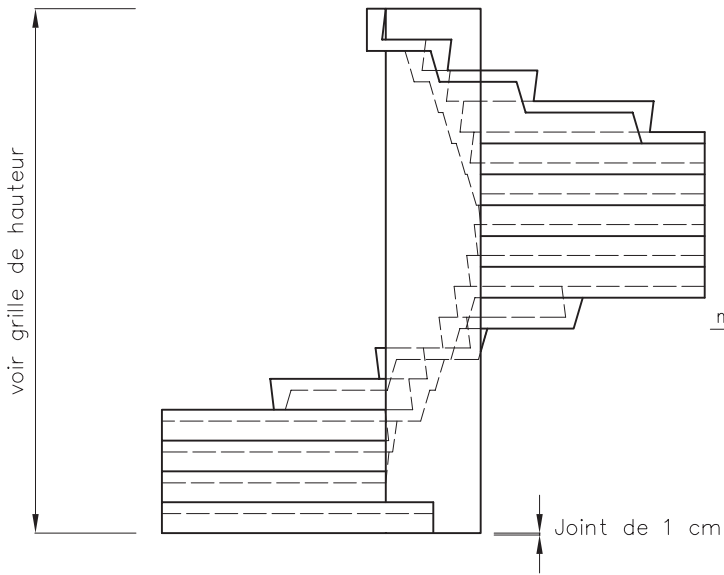

Hélicoïdal à noyau

Noyau Diam.50

Giron de 28 cm à 60 du fût
Fût Plein ou Creux

- Hélicoïdal à fût ovoïde
- Hélicoïdal à noyau**
- Hélicoïdal par segment
- Hélicoïdal marche par marche
- Hélicoïdal à jour
- Rayonnant
- Balancé à fût
- Balancé à vide central
- Balancé Tête et Pied
- Droit voile porteur
- Droit
- Conduits
- Corniches
- Jardinières
- Divers

Grille de hauteur (cm)		
Hauteur à monter	Nombre de marches	Hauteur de marches
260,00	16	16,25
265,60	16	16,60
272,00	16	17,00
276,25	17	16,25
282,20	17	<u>16,60</u>
289,00	17	<u>17,00</u>
<i>Usine</i>		
PBM 53		