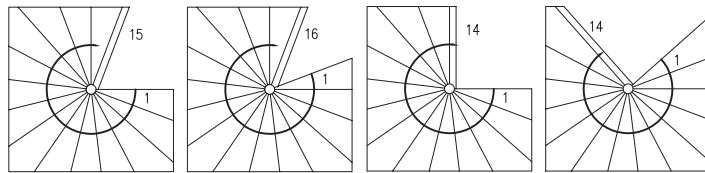

Hélicoïdal à noyau

Noyau Diam.15

Giron de 24,45 cm à 60 du fût

- Hélicoïdal à fût ovoïde
- Hélicoïdal à noyau**
- Hélicoïdal par segment
- Hélicoïdal marche par marche
- Hélicoïdal à jour
- Rayonnant
- Balancé à fût
- Balancé à vide central
- Balancé Tête et Pied
- Droit voile porteur
- Droit
- Conduits
- Corniches
- Jardinières
- Divers

Grille de hauteur (cm)		
Hauteur à monter	Nombre de marches	Hauteur de marches
261,80	14	18,70
269,92	14	19,28
280,50	15	18,70
289,20	15	19,28
299,20	16	18,70
308,48	16	19,28
317,90	17	18,70
327,76	17	19,28