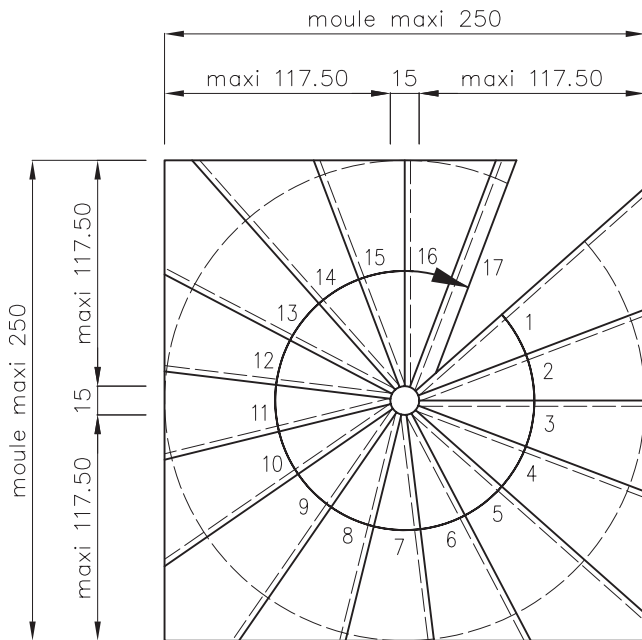

Hélicoïdal à noyau

Noyau Diam.15

Giron de 24,45 cm à 60 du fût

- Hélicoïdal à fût ovoïde
- Hélicoïdal à noyau**
- Hélicoïdal par segment
- Hélicoïdal marche par marche
- Hélicoïdal à jour
- Rayonnant
- Balancé à fût
- Balancé à vide central
- Balancé Tête et Pied
- Droit voile porteur
- Droit
- Conduits
- Corniches
- Jardinières
- Divers

Grille de hauteur (cm)		
Hauteur à monter	Nombre de marches	Hauteur de marches
261,80	14	18,70
269,92	14	19,28
280,50	15	18,70
289,20	15	19,28
299,20	16	18,70
308,48	16	19,28
317,90	17	18,70
327,76	17	19,28