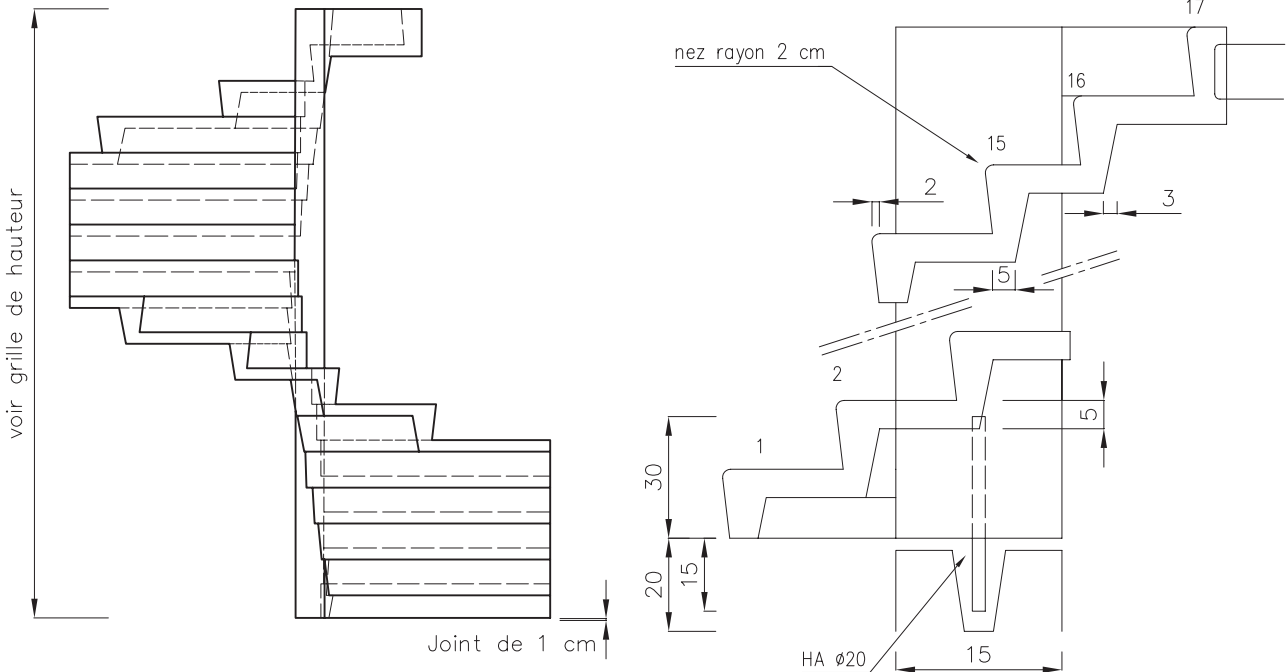

Hélicoïdal à noyau

Noyau Diam.15

Giron de 24,45 cm à 60 du fût

- Hélicoïdal à fût ovoïde
- Hélicoïdal à noyau**
- Hélicoïdal par segment
- Hélicoïdal marche par marche
- Hélicoïdal à jour
- Rayonnant
- Balancé à fût
- Balancé à vide central
- Balancé Tête et Pied
- Droit voile porteur
- Droit
- Conduits
- Corniches
- Jardinières
- Divers

Grille de hauteur (cm)		
Hauteur à monter	Nombre de marches	Hauteur de marches
261,80	14	18,70
269,92	14	19,28
280,50	15	18,70
289,20	15	19,28
299,20	16	18,70
308,48	16	19,28
317,90	17	18,70
327,76	17	19,28