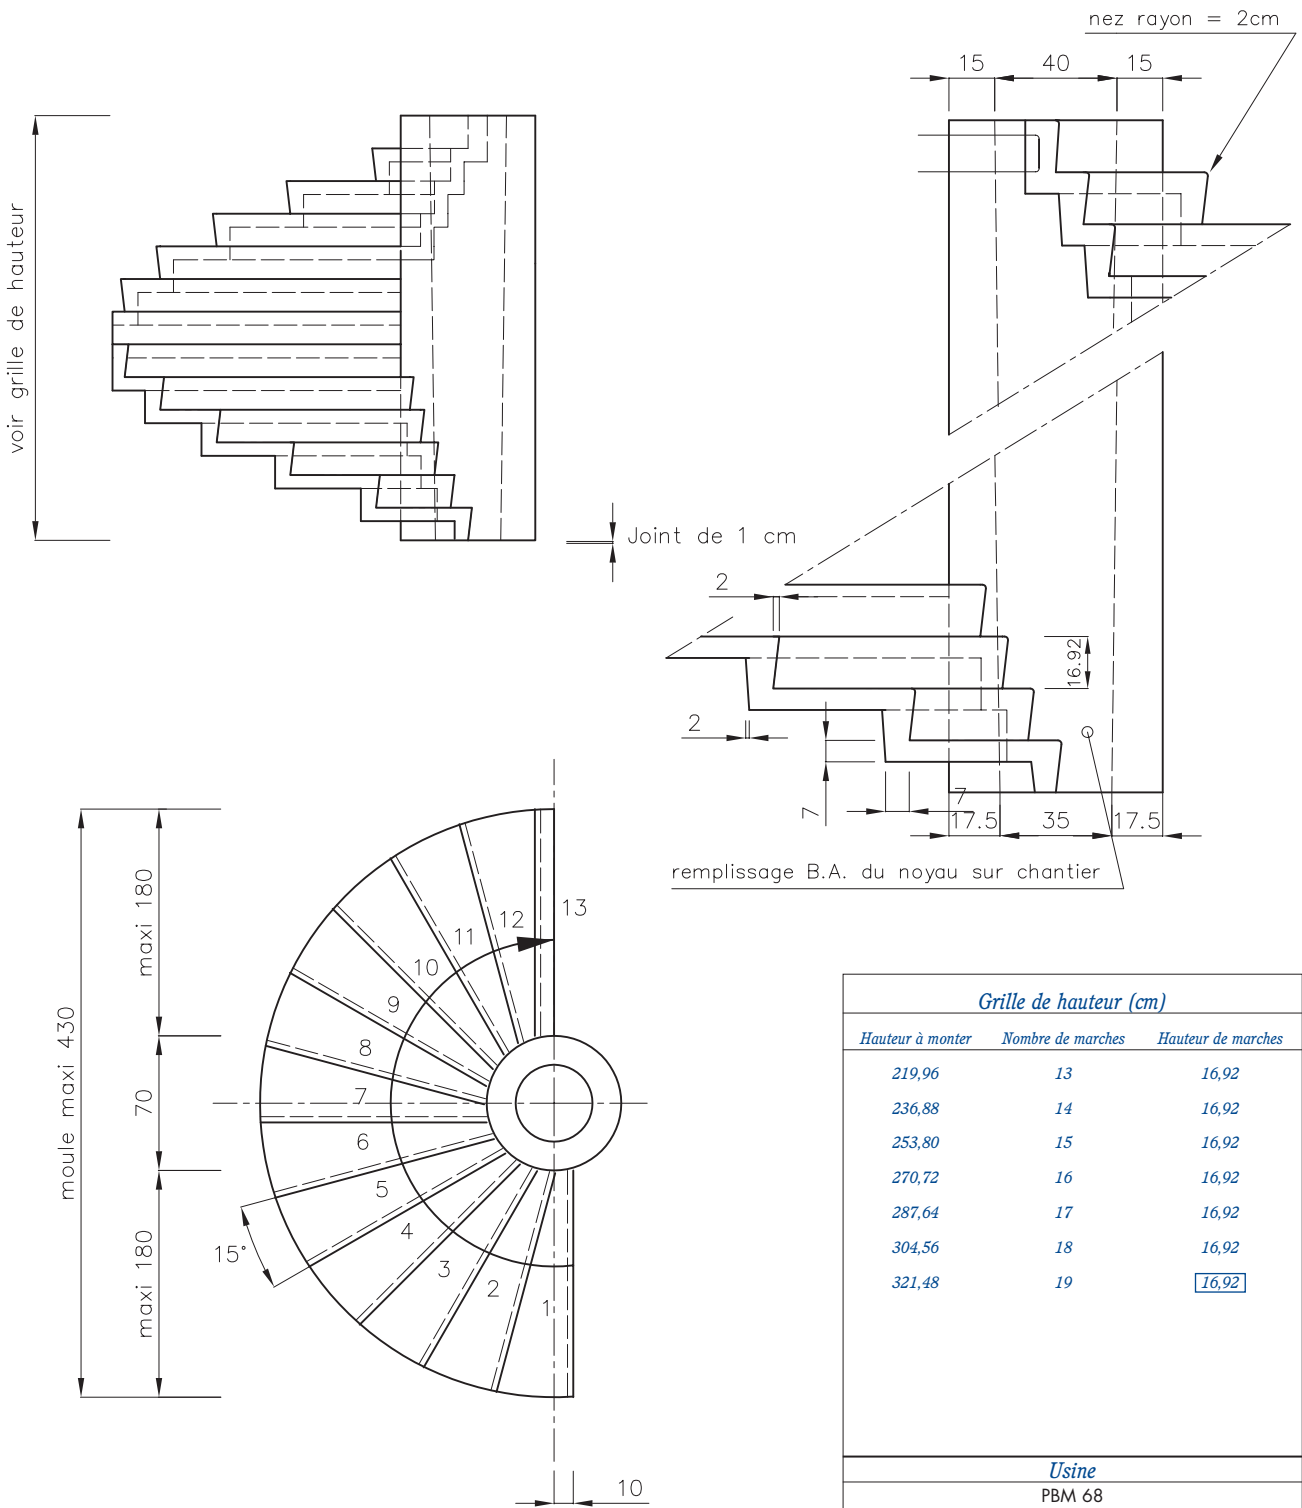

Hélicoïdal par segment Noyau Diam.70 Creux

Giron de 28 cm à 70 du fût

- Hélicoïdal à fût ovoïde
- Hélicoïdal à noyau
- Hélicoïdal par segment**
- Hélicoïdal marche par marche
- Hélicoïdal à jour
- Rayonnant
- Balancé à fût
- Balancé à vide central
- Balancé Tête et Pied
- Droit voile porteur
- Droit
- Conduits
- Corniches
- Jardinières
- Divers

Référence modèle : 0353/004