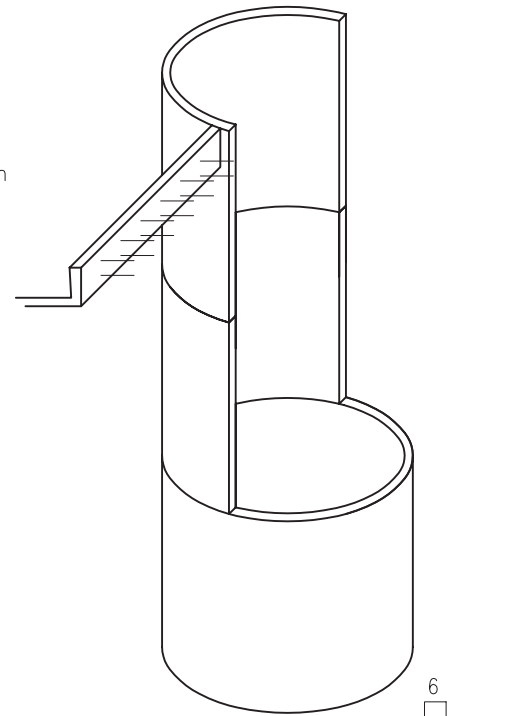

Hélicoïdal par segment

Noyau Diam. 164 Creux

Giron de 28 cm à 60 du fût

- Hélicoïdal à fût ovoïde
- Hélicoïdal à noyau
- Hélicoïdal par segment**
- Hélicoïdal marche par marche
- Hélicoïdal à jour
- Rayonnant
- Balancé à fût
- Balancé à vide central
- Balancé Tête et Pied
- Droit voile porteur
- Droit
- Conduits
- Corniches
- Jardinières
- Divers

Détail du fût

Détail des marches

Chanfrein 1cm x 1cm

Grille de hauteur (cm)

| Hauteur à monter | Nombre de marches | Hauteur de marches |
|------------------|-------------------|--------------------|
| 99,00 | 6 | 16,50 |
| 101,40 | 6 | 16,90 |