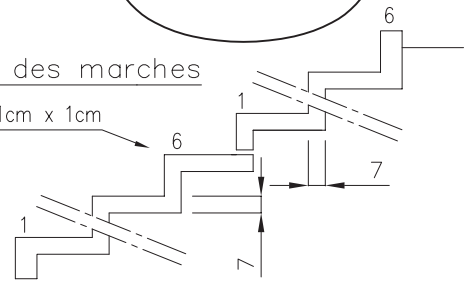

Hélicoïdal par segment

Noyau Diam. 164 Creux

Giron de 28 cm à 60 du fût

- Hélicoïdal à fût ovoïde
- Hélicoïdal à noyau
- Hélicoïdal par segment**
- Hélicoïdal marche par marche
- Hélicoïdal à jour
- Rayonnant
- Balancé à fût
- Balancé à vide central
- Balancé Tête et Pied
- Droit voile porteur
- Droit
- Conduits
- Corniches
- Jardinières
- Divers

Détail du fût

Détail des marches

Chanfrein 1cm x 1cm

Grille de hauteur (cm)

| Hauteur à monter | Nombre de marches | Hauteur de marches |
|------------------|-------------------|--------------------|
| 99,00 | 6 | 16,50 |
| 101,40 | 6 | 16,90 |