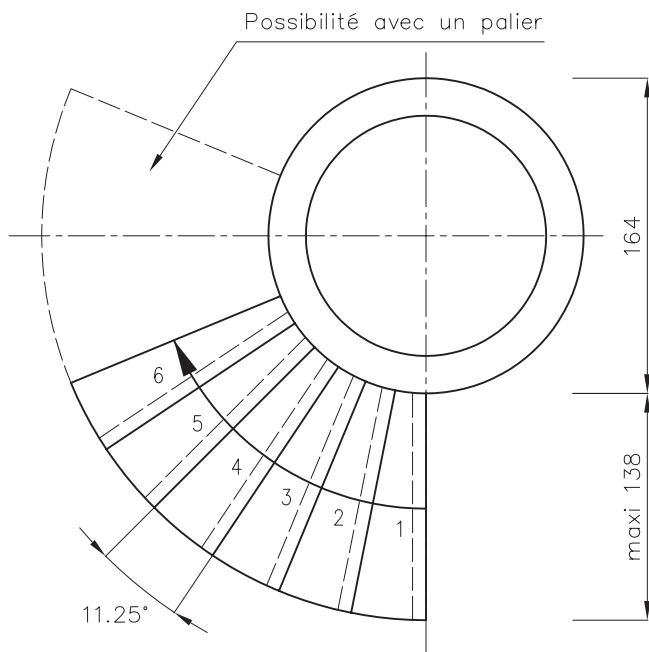

Hélicoïdal par segment

Noyau Diam. 164 Creux

Giron de 28 cm à 60 du fût

- Hélicoïdal à fût ovoïde
- Hélicoïdal à noyau
- Hélicoïdal par segment**
- Hélicoïdal marche par marche
- Hélicoïdal à jour
- Rayonnant
- Balancé à fût
- Balancé à vide central
- Balancé Tête et Pied
- Droit voile porteur
- Droit
- Conduits
- Corniches
- Jardinières
- Divers

Détail du fût

Détail des marches

Chanfrein 1cm x 1cm

Grille de hauteur (cm)

| Hauteur à monter | Nombre de marches | Hauteur de marches |
|------------------|-------------------|--------------------|
| 99,00 | 6 | 16,50 |
| 101,40 | 6 | 16,90 |