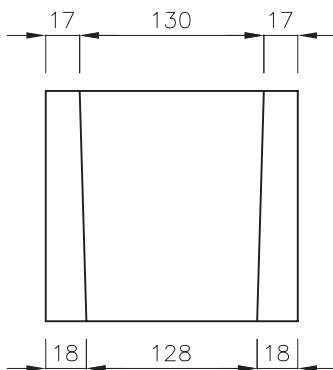

Hélicoïdal par segment

Noyau Diam. 164 Creux

Giron de 28 cm à 60 du fût

- Hélicoïdal à fût ovoïde
- Hélicoïdal à noyau
- Hélicoïdal par segment**
- Hélicoïdal marche par marche
- Hélicoïdal à jour
- Rayonnant
- Balancé à fût
- Balancé à vide central
- Balancé Tête et Pied
- Droit voile porteur
- Droit
- Conduits
- Corniches
- Jardinières
- Divers

Détail du fût

Détail des marches

Chanfrein 1cm x 1cm

Grille de hauteur (cm)

| Hauteur à monter | Nombre de marches | Hauteur de marches |
|------------------|-------------------|--------------------|
| 99,00 | 6 | 16,50 |
| 101,40 | 6 | 16,90 |