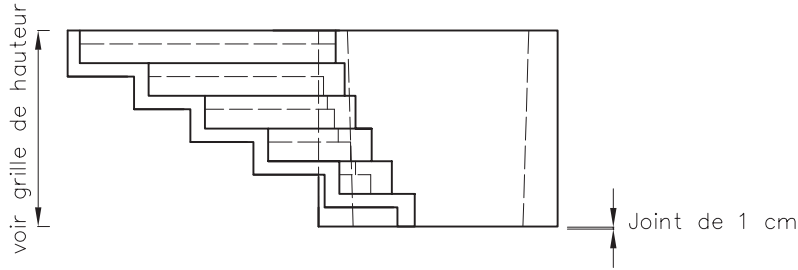

Hélicoïdal par segment

Noyau Diam. 164 Creux

Giron de 28 cm à 60 du fût

- Hélicoïdal à fût ovoïde
- Hélicoïdal à noyau
- Hélicoïdal par segment**
- Hélicoïdal marche par marche
- Hélicoïdal à jour
- Rayonnant
- Balancé à fût
- Balancé à vide central
- Balancé Tête et Pied
- Droit voile porteur
- Droit
- Conduits
- Corniches
- Jardinières
- Divers

Détail du fût

Détail des marches

Chanfrein 1cm x 1cm

Grille de hauteur (cm)

| Hauteur à monter | Nombre de marches | Hauteur de marches |
|------------------|-------------------|--------------------|
| 99,00 | 6 | 16,50 |
| 101,40 | 6 | 16,90 |